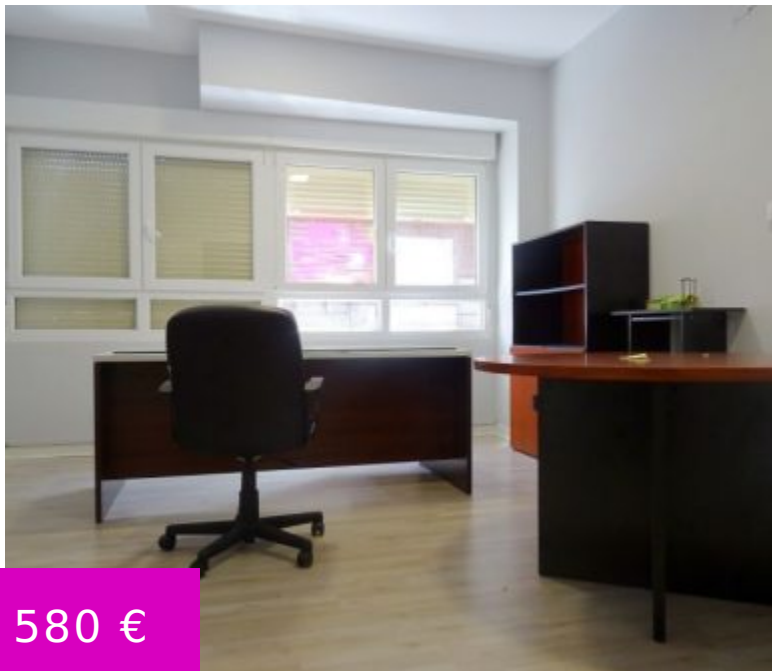

SANTUTXU ZONA KARMELO

<https://inmobiliariavillaro.com>

580 €

Te ofrecemos una bonita entreplanta en alquiler, situada en el centro de Santutxu. Concretamente en la calle Pintor Aurelio Arteta. Una zona céntrica, junto a la Iglesia del Karmelo, y frente a la Plaza de Música Arambarri. Ubicado en un edificio de hormigón, con ascensor a cota cero y con...

- Entreplanta
- Alquiler

HECHOS BÁSICOS

Nº Referencia: 15084

Tipo: Entreplanta

Superficie: 75 m²

- Adaptado para personas con discapacidad
- Ascensor
- Exterior
- Soleado
- Certificado Eficiencia Energética (CEE): D
- Consumo: D-91
- Emisiones: D-24